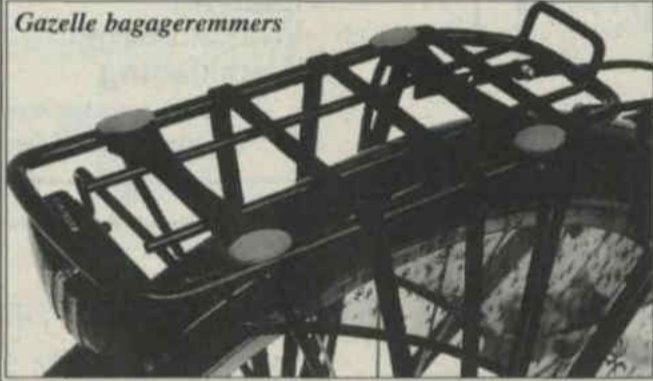

Nooit meer een verschuivende boekentas!

Op de achterdragers van Gazelle fietsen worden sinds dit jaar unieke anti-slip bagageremmers gemonteerd. Deze fietsinnovatie voorkomt onveilige situaties met verschuivende bagage. De bagageremmers houden boodschappen en boekentassen muurvast op de plaats; vooral in combinatie met goede snelbinders. Dus nooit meer last van verschuivende boekentassen, boodschappen of koffertjes!

Gazelle bagageremmers